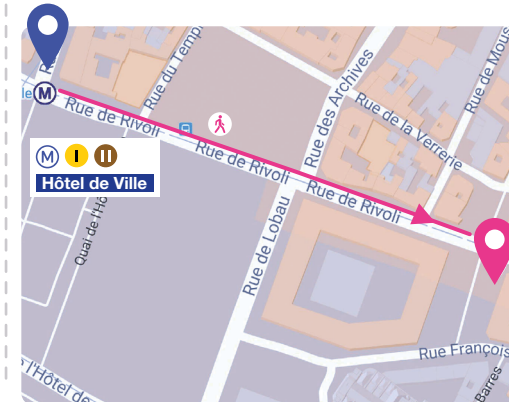

📍 Le bureau d'accueil et d'accompagnement des migrants (BAAM)

Information / Access to rights / Administrative support
Information / Accès aux droits / Aide administrative
معلومات/الحصول على الحقوق/ المساعدة في الأمور الإدارية

Address / adresse / العنوان :
2, place Baudoyer - 75004 Paris

☎ 01 42 55 91 82

Subway / métro / المترو : (M) 1 Hôtel de Ville

Wednesday and Friday: 5:00 PM - 8:00 PM
Mercredi et vendredi : 17H00 - 20H00
الأربعاء والجمعة من الساعة 17:00 حتى الساعة 20:00