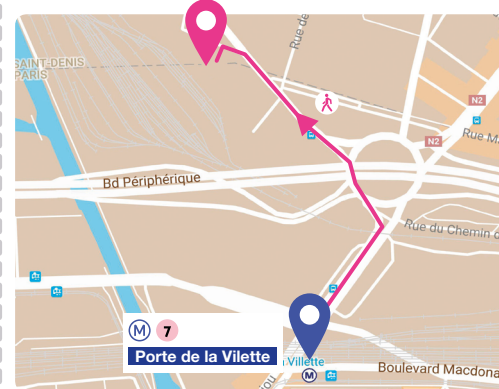

By appointment
Sur rendez-vous
عبر الحصول على موعد

Monday and Friday from 2:00 PM

Lundi et Mercredi à partir de 14h00

معلومات / الحصول على الحقوق / التوجيه

الاثنين و الأربعاء اعتبارا من الساعة 14:00

Le Cèdre du Secours Catholique

Le Cèdre du Secours Catholique
Information / Access to rights / Administrative support
Information / Accès aux droits / Aide administrative
معلومات/الحصول على الحقوق/ المساعدة في الأمور الإدارية

Address / adresse / العنوان:

23 boulevard de la Commanderie - 75019 Paris

☎ 01 48 39 10 92

Subway / métro / المترو: (M) 7 Porte de la Vilette

Monday, Tuesday, Thursday from 8:30 AM

Lundi, Mardi, Jeudi à partir de 8h30

الاثنين والثلاثاء والخميس اعتبارا من الساعة 8:30

Cimade (Batignolles)

Information / Access to rights / Administrative support
Information / Accès aux droits / Aide administrative
معلومات/الحصول على الحقوق/ المساعدة في الأمور الإدارية

Address / adresse / العنوان:

46 boulevard des Batignolles - 75017 Paris

☎ 01 40 08 05 34

Subway / métro / المترو: (M) 2 13 Place de Clichy

or / ou / أو (M) 2 Rome

Right to asylum

Tuesday: 9:00 AM - 12:00 PM

Right of foreigners

Wednesday and Thursday: 9:30 AM -

11:30 AM / 2:30 PM - 4:30 PM

Droit d'asile: Mardi: 9H00 - 12H00

Droit des étrangers: Mercredi et Jeudi:

9H30 - 11H30 / 14H30 - 16H30

حق اللجوء

الثلاثاء من الساعة 9:00 حتى الساعة 12:00

قانون الأجنبي

من الساعة 14:30 حتى الساعة 16:30

الثلاثاء والخميس من الساعة 9:30 حتى الساعة 11:30