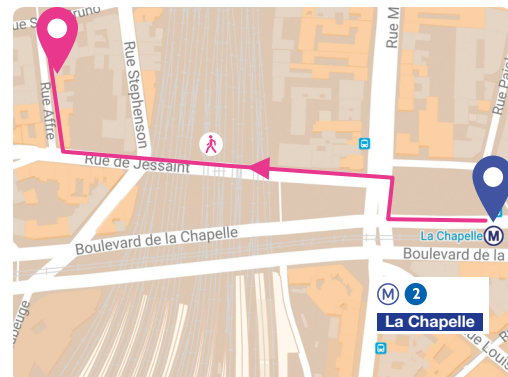

Legal advice: Right of foreigners
Accompagnement juridique : Droit des étrangers
المساعدة القانونية: قانون الأجانب

📍 Cimade (Luxembourg)

Information / Access to rights / Administrative support
Information / Accès aux droits / Aide administrative
معلومات/الحصول على الحقوق/ المساعدة في الأمور الإدارية

Address / adresse / العنوان :
58 rue Madame - 75006 Paris

☎ 01 42 22 75 77

Subway / métro / المترو : (M) 4 Saint-Placide

or / ou / أو (M) 12 Rennes

📍 Association des Travailleurs Maghrébins de France (ATMF)

Information / Access to rights / Referrals
Information / Accès aux droits / Orientations
معلومات / الحصول على الحقوق / التوجيه

Address / adresse / العنوان :
10 rue Affre - 75018 Paris

☎ 01 42 55 91 82

Subway / métro / المترو : (M) 2 La Chapelle

Right to asylum :
Tuesday: 9:30 AM - 12:30 PM
Right of foreigners :
Wednesday: 9:00 AM - 12:00 PM
Thursday: 3:00 PM - 8:00 PM
Droit d'asile : Mardi : 9H30 - 12H30
Droit des étrangers : Mercredi : 9H00 - 12H00 - Jeudi : 15H00 - 20H00

حق اللجوء

الثلاثاء من الساعة 9:30 حتى الساعة 12:30

قانون الأجانب

الأربعاء من الساعة 9:00 حتى الساعة 12:00

الخميس من الساعة 15:00 حتى الساعة 20:00

Tuesday: 10:00 AM - 12:30 PM / 2:00 PM - 5:00 PM
Thursday and Friday: 2:00 PM - 5:00 PM
Mardi : 10H00 - 12h30 / 14H00 - 17H00
Jeudi et vendredi : 14H00 - 17H00
الثلاثاء من الساعة 10:00 حتى الساعة 12:30
ومن الساعة 14:00 حتى الساعة 17:00
والخميس والجمعة من الساعة 14:00 حتى الساعة 17:00