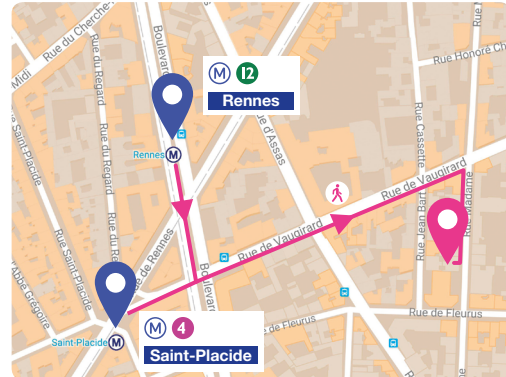

Legal advice: Right of foreigners
Accompagnement juridique : Droit des étrangers
المساعدة القانونية: قانون الأجانب

📍 Cimade (Luxembourg)

Information / Access to rights / Administrative support
Information / Accès aux droits / Aide administrative
معلومات/الحصول على الحقوق/ المساعدة في الأمور الإدارية

Address / adresse / العنوان :
58 rue Madame - 75006 Paris

☎ 01 42 22 75 77

Subway / métro / المترو : (M) 4 Saint-Placide

or / ou / أو (M) 12 Rennes

📍 Association des Travailleurs Maghrébins de France (ATMF)

Information / Access to rights / Referrals
Information / Accès aux droits / Orientations
معلومات / الحصول على الحقوق / التوجيه

Address / adresse / العنوان :
10 rue Affre - 75018 Paris

☎ 01 42 55 91 82

Subway / métro / المترو : (M) 2 La Chapelle

Right to asylum :
Tuesday: 9:30 AM - 12:30 PM
Right of foreigners :
Wednesday: 9:00 AM - 12:00 PM
Thursday: 3:00 PM - 8:00 PM
Droit d'asile : Mardi : 9H30 - 12H30
Droit des étrangers : Mercredi : 9H00 - 12H00 - Jeudi : 15H00 - 20H00

حق اللجوء

الثلاثاء من الساعة 9:30 حتى الساعة 12:30

قانون الأجانب

الأربعاء من الساعة 9:00 حتى الساعة 12:00

الخميس من الساعة 15:00 حتى الساعة 20:00

Tuesday: 10:00 AM - 12:30 PM / 2:00 PM - 5:00 PM
Thursday and Friday: 2:00 PM - 5:00 PM
Mardi : 10H00 - 12h30 / 14H00 - 17H00
Jeudi et vendredi : 14H00 - 17H00
الثلاثاء من الساعة 10:00 حتى الساعة 12:30
ومن الساعة 14:00 حتى الساعة 17:00
والخميس والجمعة من الساعة 14:00 حتى الساعة 17:00