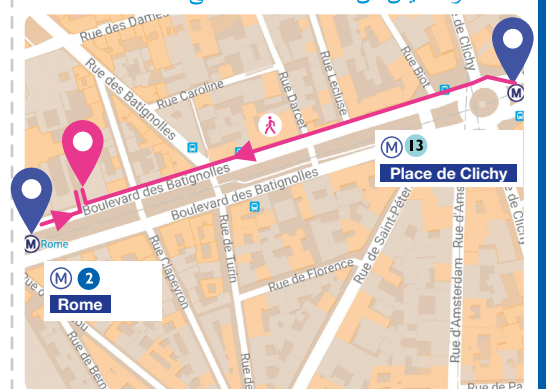

By appointment
Sur rendez-vous
عبر الحصول على موعد

Monday and Friday from 2:00 PM

Lundi et Mercredi à partir de 14h00

معلومات / الحصول على الحقوق / التوجيه

الاثنين و الأربعاء اعتبارا من الساعة 14:00

Le Cèdre du Secours Catholique

Le Cèdre du Secours Catholique
Information / Access to rights / Administrative support
Information / Accès aux droits / Aide administrative
معلومات/الحصول على الحقوق/ المساعدة في الأمور الإدارية

Address / adresse / العنوان:

23 boulevard de la Commanderie - 75019 Paris

☎ 01 48 39 10 92

Subway / métro / المترو: (M) 7 Porte de la Vilette

Monday, Tuesday, Thursday from 8:30 AM

Lundi, Mardi, Jeudi à partir de 8h30

الاثنين والثلاثاء والخميس اعتبارا من الساعة 8:30

Cimade (Batignolles)

Information / Access to rights / Administrative support
Information / Accès aux droits / Aide administrative
معلومات/الحصول على الحقوق/ المساعدة في الأمور الإدارية

Address / adresse / العنوان:

46 boulevard des Batignolles - 75017 Paris

☎ 01 40 08 05 34

Subway / métro / المترو: (M) 2 13 Place de Clichy

or / ou / أو (M) 2 Rome

Right to asylum

Tuesday: 9:00 AM - 12:00 PM

Right of foreigners

Wednesday and Thursday: 9:30 AM -

11:30 AM / 2:30 PM - 4:30 PM

Droit d'asile: Mardi: 9H00 - 12H00

Droit des étrangers: Mercredi et Jeudi:

9H30 - 11H30 / 14H30 - 16H30

حق اللجوء

الثلاثاء من الساعة 9:00 حتى الساعة 12:00

قانون الأجنبي

من الساعة 14:30 حتى الساعة 16:30

الثلاثاء والخميس من الساعة 9:30 حتى الساعة 11:30