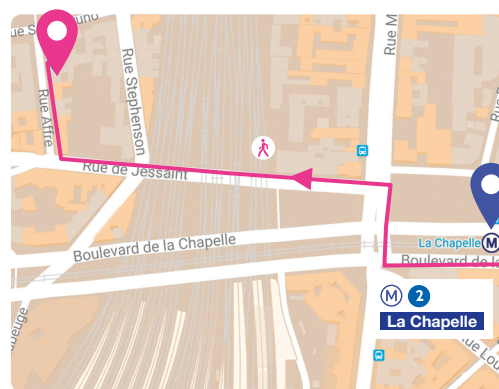

By appointment
Sur rendez-vous
عبر الحصول على موعد

Monday and Friday from 2:00 PM

Lundi et Mercredi à partir de 14h00

معلومات / الحصول على الحقوق / التوجيه

الاثنين و الأربعاء اعتبارا من الساعة 14:00

Le Cèdre du Secours Catholique

Le Cèdre du Secours Catholique
Information / Access to rights / Administrative support
Information / Accès aux droits / Aide administrative
معلومات/الحصول على الحقوق/ المساعدة في الأمور الإدارية

Address / adresse / العنوان:

23 boulevard de la Commanderie - 75019 Paris

☎ 01 48 39 10 92

Subway / métro / المترو: (M) 7 Porte de la Vilette

Monday, Tuesday, Thursday from 8:30 AM

Lundi, Mardi, Jeudi à partir de 8h30

الاثنين والثلاثاء والخميس اعتبارا من الساعة 8:30

Cimade (Batignolles)

Information / Access to rights / Administrative support
Information / Accès aux droits / Aide administrative
معلومات/الحصول على الحقوق/ المساعدة في الأمور الإدارية

Address / adresse / العنوان:

46 boulevard des Batignolles - 75017 Paris

☎ 01 40 08 05 34

Subway / métro / المترو: (M) 2 13 Place de Clichy

or / ou / أو (M) 2 Rome

Right to asylum

Tuesday: 9:00 AM - 12:00 PM

Right of foreigners

Wednesday and Thursday: 9:30 AM -

11:30 AM / 2:30 PM - 4:30 PM

Droit d'asile: Mardi: 9H00 - 12H00

Droit des étrangers: Mercredi et Jeudi:

9H30 - 11H30 / 14H30 - 16H30

حق اللجوء

الثلاثاء من الساعة 9:00 حتى الساعة 12:00

قانون الأجنبي

من الساعة 14:30 حتى الساعة 16:30

الثلاثاء والخميس من الساعة 9:30 حتى الساعة 11:30